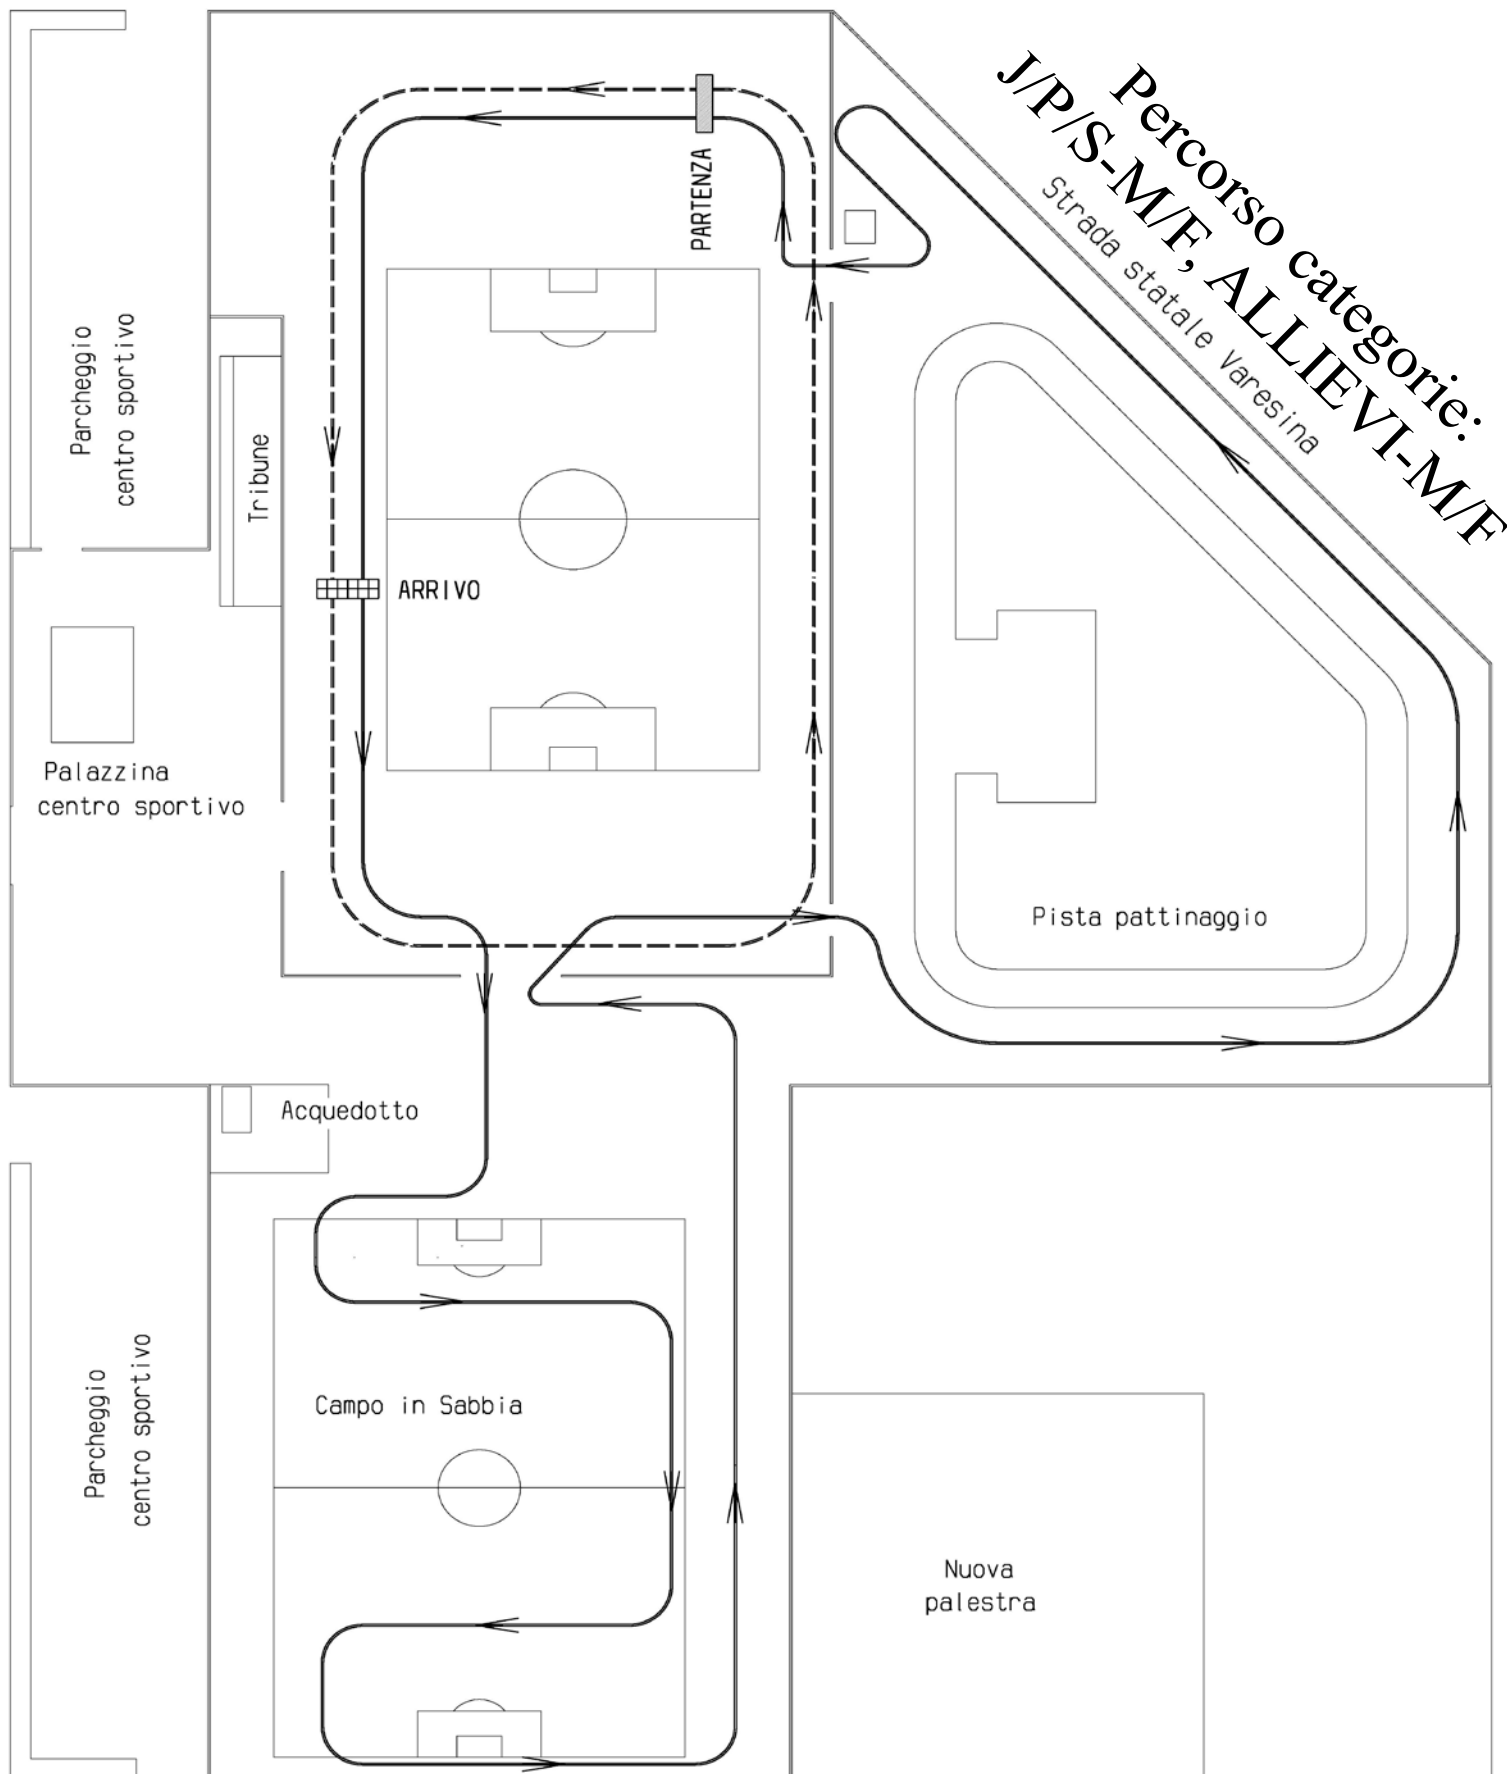

CROSS di ORIGGIO

Percorso categorie:
J/P/S-M/E, ALLIEVI-M/E
 Strada statale Varesina

- J/P/S maschile m.6000 = 5 giri grandi (—)
- J/P/S femminile m.4100 = 1 giro piccolo (- - - -) + 3 giri grandi (—)
- Allievi maschile m.4100 = 1 giro piccolo (- - - -) + 3 giri grandi (—)
- Allievi femminile m.2500 = 2 giri grandi (—)

• Giro piccolo = - - - - - / Giro grande = —